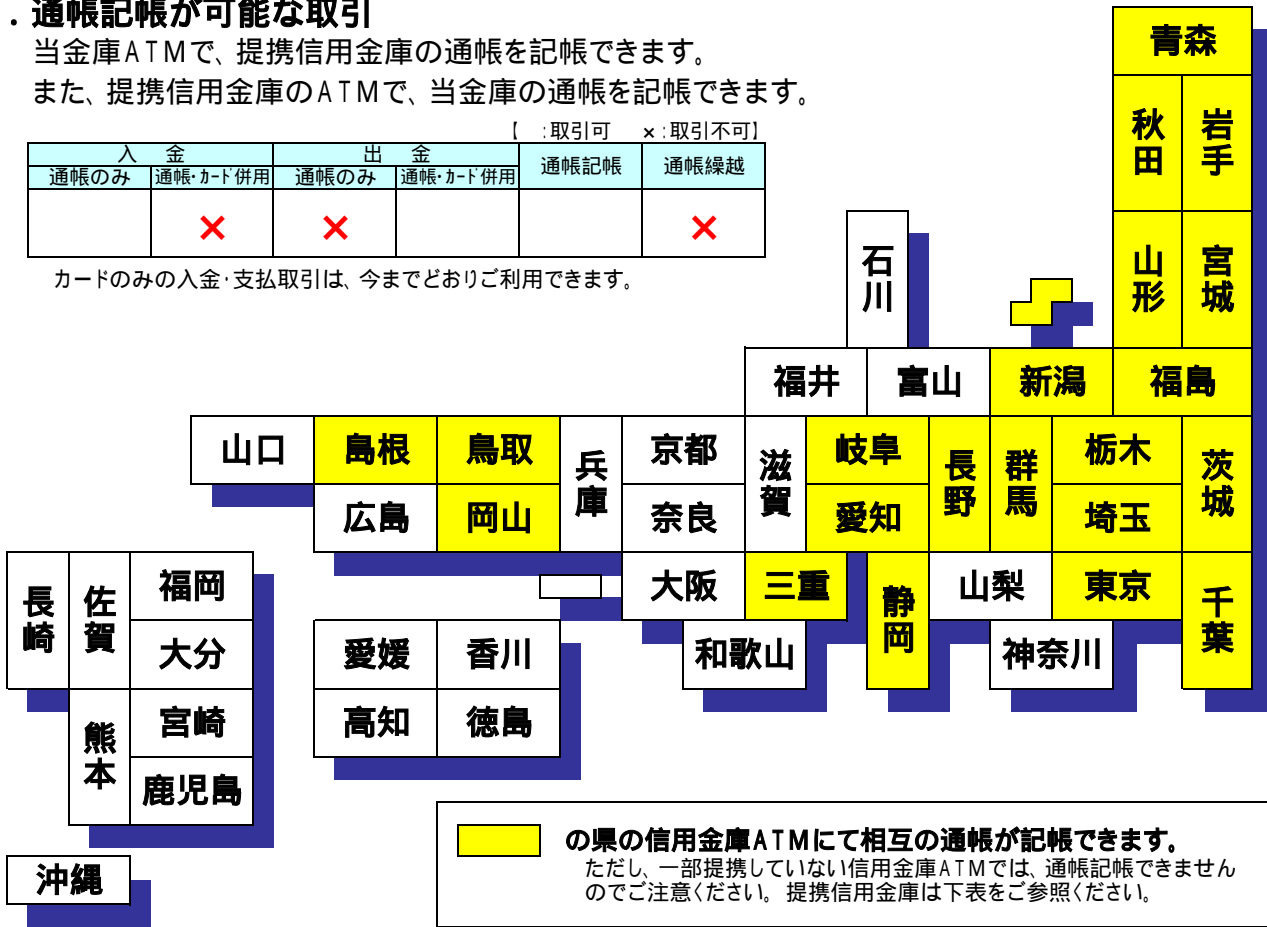

# A T M通帳記帳のお知らせ

平成24年10月14日(日) から、ATMを利用した「通帳記帳取引」の提携信用金庫が拡大されますのでお知らせいたします。

北海道

## 1. 通帳記帳が可能な取引

当金庫ATMで、提携信用金庫の通帳を記帳できます。  
また、提携信用金庫のATMで、当金庫の通帳を記帳できます。

入金		出金		通帳記帳	通帳繰越
通帳のみ	通帳・カード併用	通帳のみ	通帳・カード併用		
	×	×			×

カードのみの入金・支払取引は、今までどおりご利用できます。